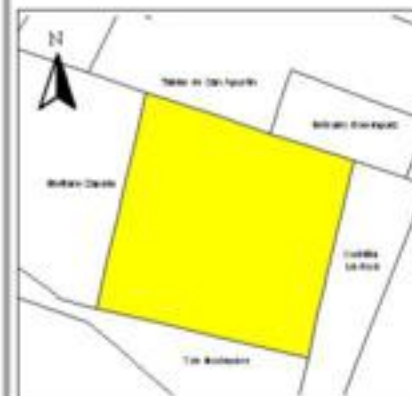

### INDICE DE DESARROLLO SOCIAL

Delegación: Gustavo A. Madero  
Colonia: Mártires de Río Blanco  
Grado de desarrollo: Medio